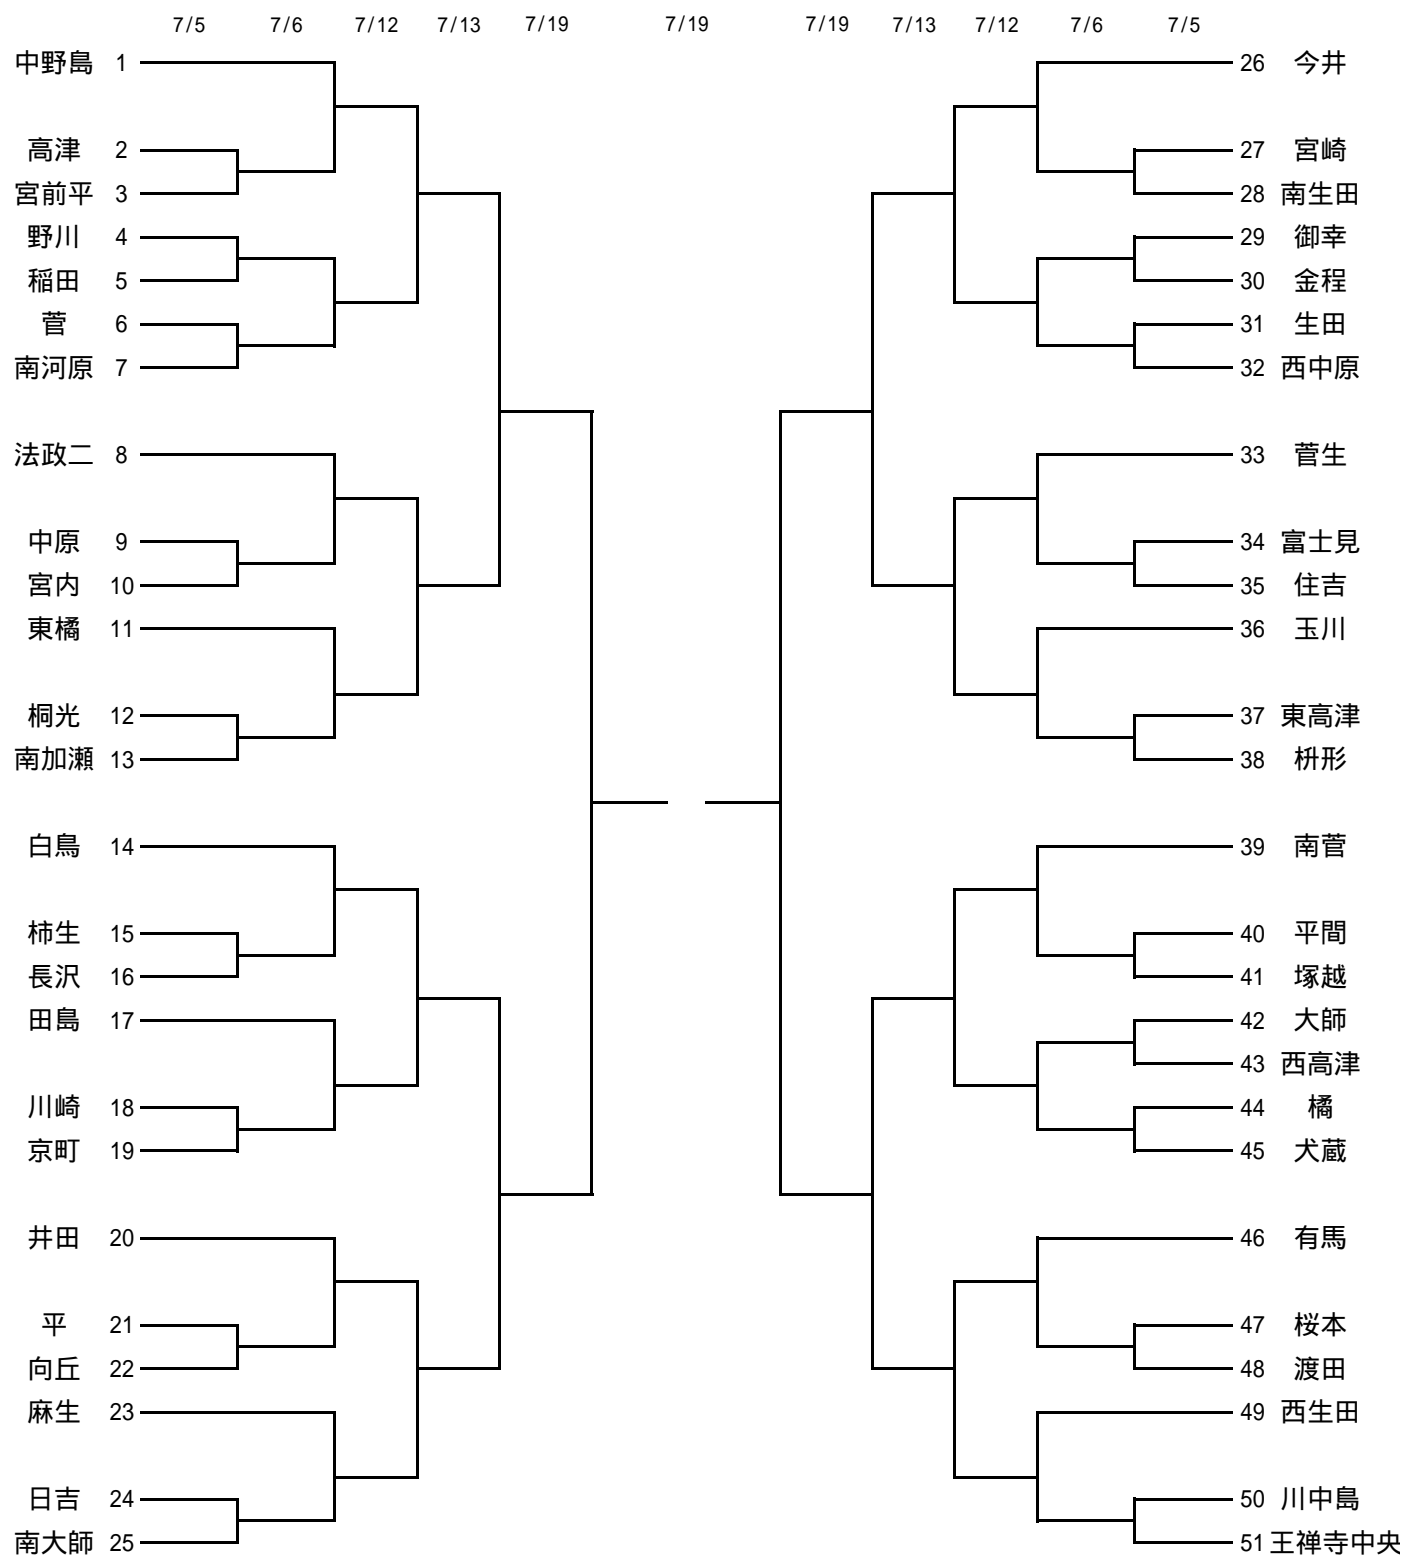

神奈川県中学校総合体育大会 川崎ブロック大会

《バスケットボール 男子の部》

の箇所が、訂正になっています。

7月5日 川崎中学校 A コート主任 小暮(川崎) 審判主任

No	性	時刻	対戦	T.O	審判
1	f	9:00	高津 - 洗足	京町f	
2	f	10:20	川崎 - 稲田	1勝	
3	f	11:40	桐光 - 京町	2勝	
4	m	13:00	野川 - 稲田	桐光	
5	m	14:20	川崎 - 京町	4勝	
6	m	15:40	川中島 - 王禅寺中央	5勝	

救護：駒田(京町)

7月5日 南河原中学校 B コート主任 北島(南河原) 審判主任

No	性	時刻	対戦	T.O	審判
1	f	9:00	塚越 - 南河原	南大師	
2	f	10:20	南菅 - 宮前平	1勝	
3	f	11:40	南大師 - カリタス	2勝	
4	m	13:00	平 - 向丘	カリタス	
5	m	14:20	菅 - 南河原	4勝	
6	m	15:40	高津 - 宮前平	5勝	

救護：中本(塚越)

7月5日 平間中学校 C コート主任 平島(平間) 審判主任

No	性	時刻	対戦	T.O	審判
1	f	9:00	大師 - 川中島	西生田	
2	f	10:20	長沢 - 犬蔵	1勝	
3	f	11:40	西生田 - 白鳥	2勝	
4	m	13:00	平間 - 塚越	白鳥	
5	m	14:20	橘 - 犬蔵	4勝	

救護：井上(大師)

7月5日 玉川中学校 D コート主任 俵(玉川) 審判主任

No	性	時刻	対戦	T.O	審判
1	f	9:00	日女大 - 宮崎	野川	
2	f	10:20	玉川 - 枅形	1勝	
3	f	11:40	野川 - 南生田	2勝	
4	m	13:00	桐光 - 南加瀬	南生田	
5	m	14:20	柿生 - 長沢	4勝	

救護：松田(南生田)

7月5日 住吉中学校 E コート主任 小林(住吉) 審判主任

No	性	時刻	対戦	T.O	審判
1	f	9:00	南加瀬 - 今井	東高津m	
2	f	10:20	富士見 - 東高津	1勝	
3	m	11:40	東高津 - 枅形	2勝	
4	m	13:00	富士見 - 住吉	枅形	
5	m	14:20	宮崎 - 南生田	4勝	

救護：吉原(住吉)

7月5日 宮内中学校 F コート主任 村山(宮内) 審判主任

No	性	時刻	対戦	T.O	審判
1	f	9:00	東橘 - 中原	西中原f	
2	f	10:20	渡田 - 菅生	1勝	
3	f	11:40	生田 - 西中原	2勝	
4	m	13:00	桜本 - 渡田	生田f	
5	m	14:20	中原 - 宮内	4勝	
6	m	15:40	生田 - 西中原	5勝	

救護：津藤(渡田)