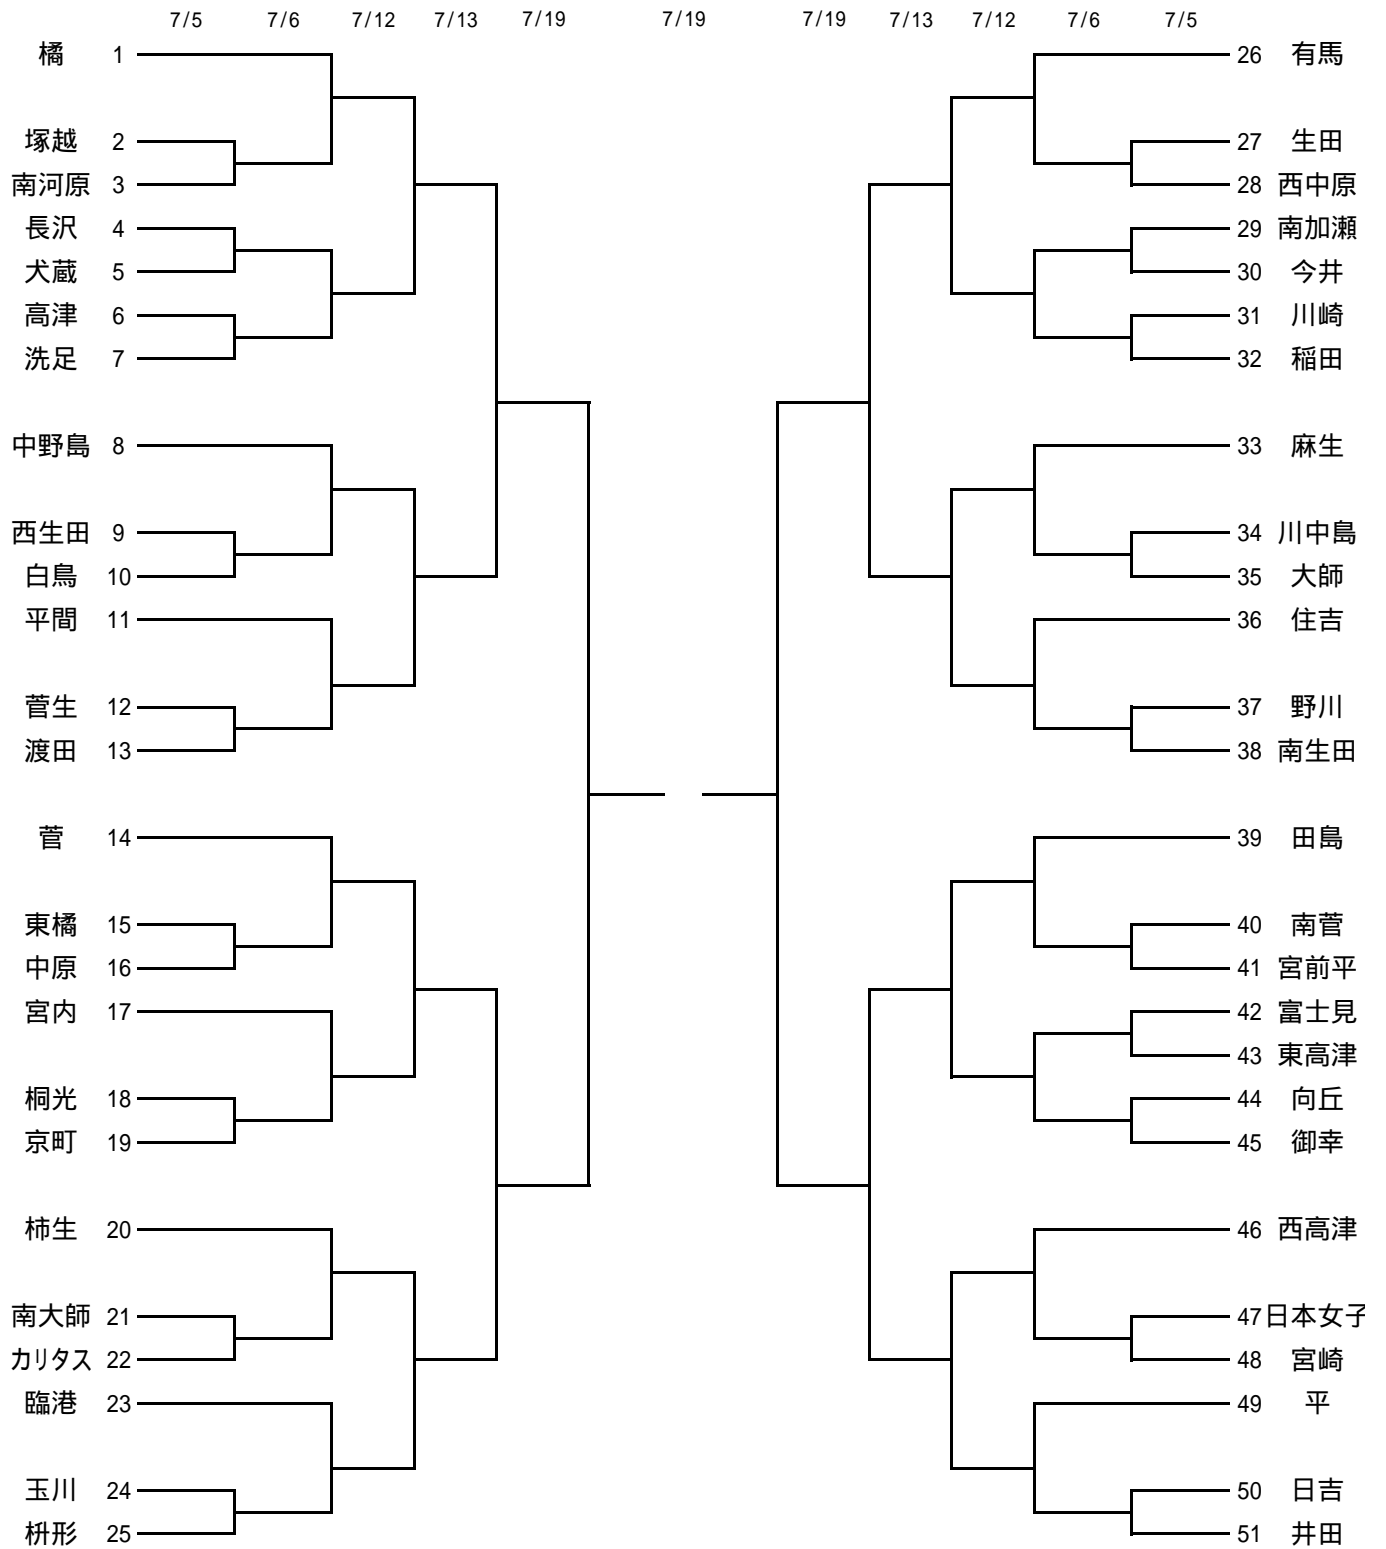

神奈川県中学校総合体育大会 川崎ブロック大会

(バスケットボール 女子の部)