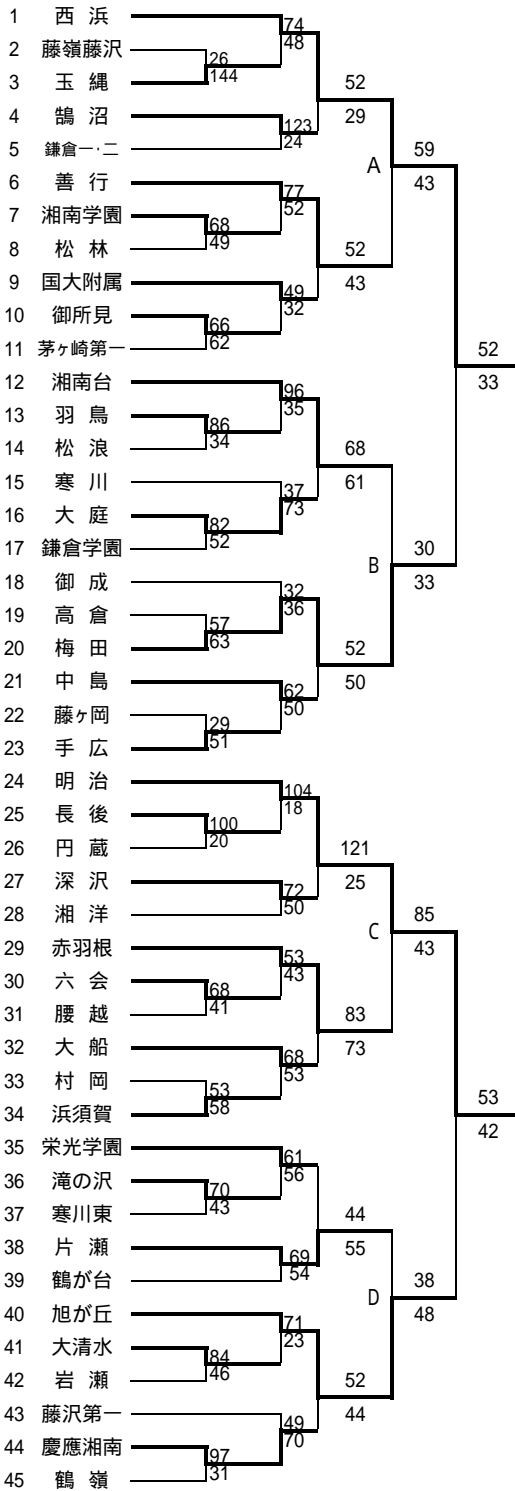

男子

女子

男子決勝
西浜 77 - 20 明治
44 | 12 - 14 | 82
18 - 26

優勝
82 優勝 110
37

女子決勝
北鎌倉女子 25 : 3 旭が丘
28 : 17
110 | 27 : 9 | 37
30 : 8

男子	順位	女子
明治	優勝	北鎌倉女子
西浜	2位	旭が丘
梅田	3位	茅ヶ崎第一
旭が丘	3位	湘南台
片瀬	5位	5位
湘南台	5位	5位
赤羽根	7位	5位
善行	8位	5位

< 順位・代表決定戦 >