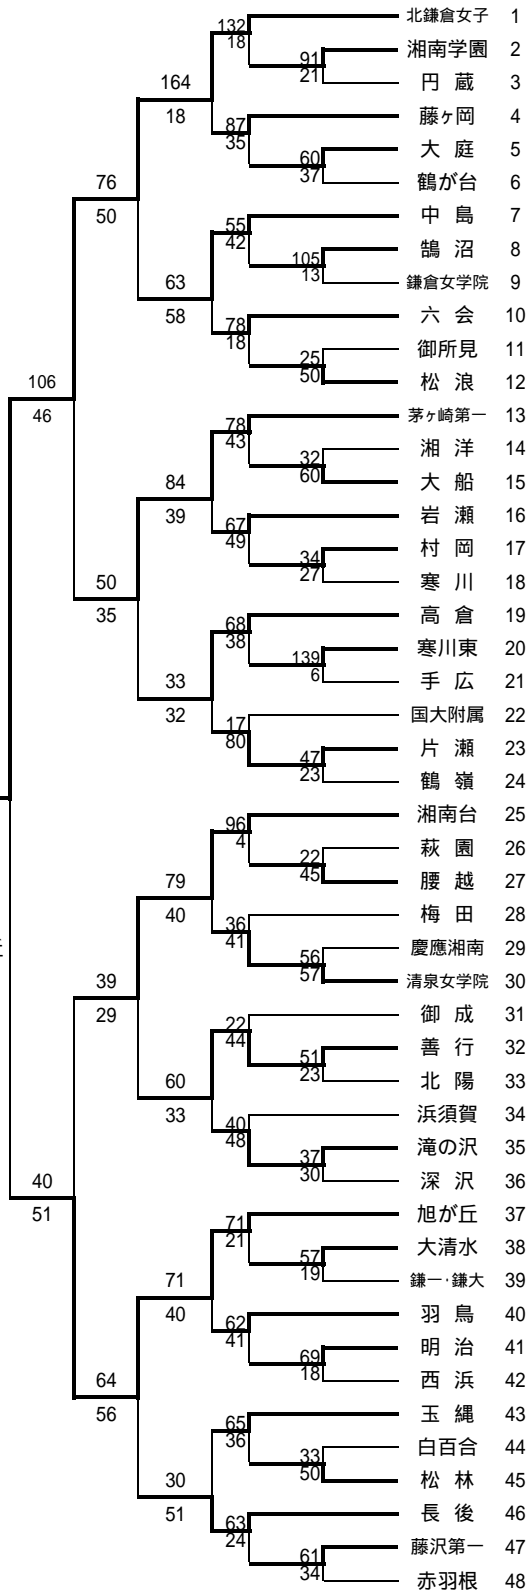

男子

女子

男子決勝
西浜 77 - 20 明治
44 | 12 - 14 | 82
18 - 26

優勝
82 優勝 110
37

女子決勝
北鎌倉女子 25 : 3 旭が丘
28 : 17
110 | 27 : 9 | 37
30 : 8

男子	順位	女子
明治	優勝	北鎌倉女子
西浜	2位	旭が丘
梅田	3位	茅ヶ崎第一
旭が丘	3位	湘南台
片瀬	5位	5位
湘南台	5位	5位
赤羽根	7位	5位
善行	8位	5位

< 順位・代表決定戦 >