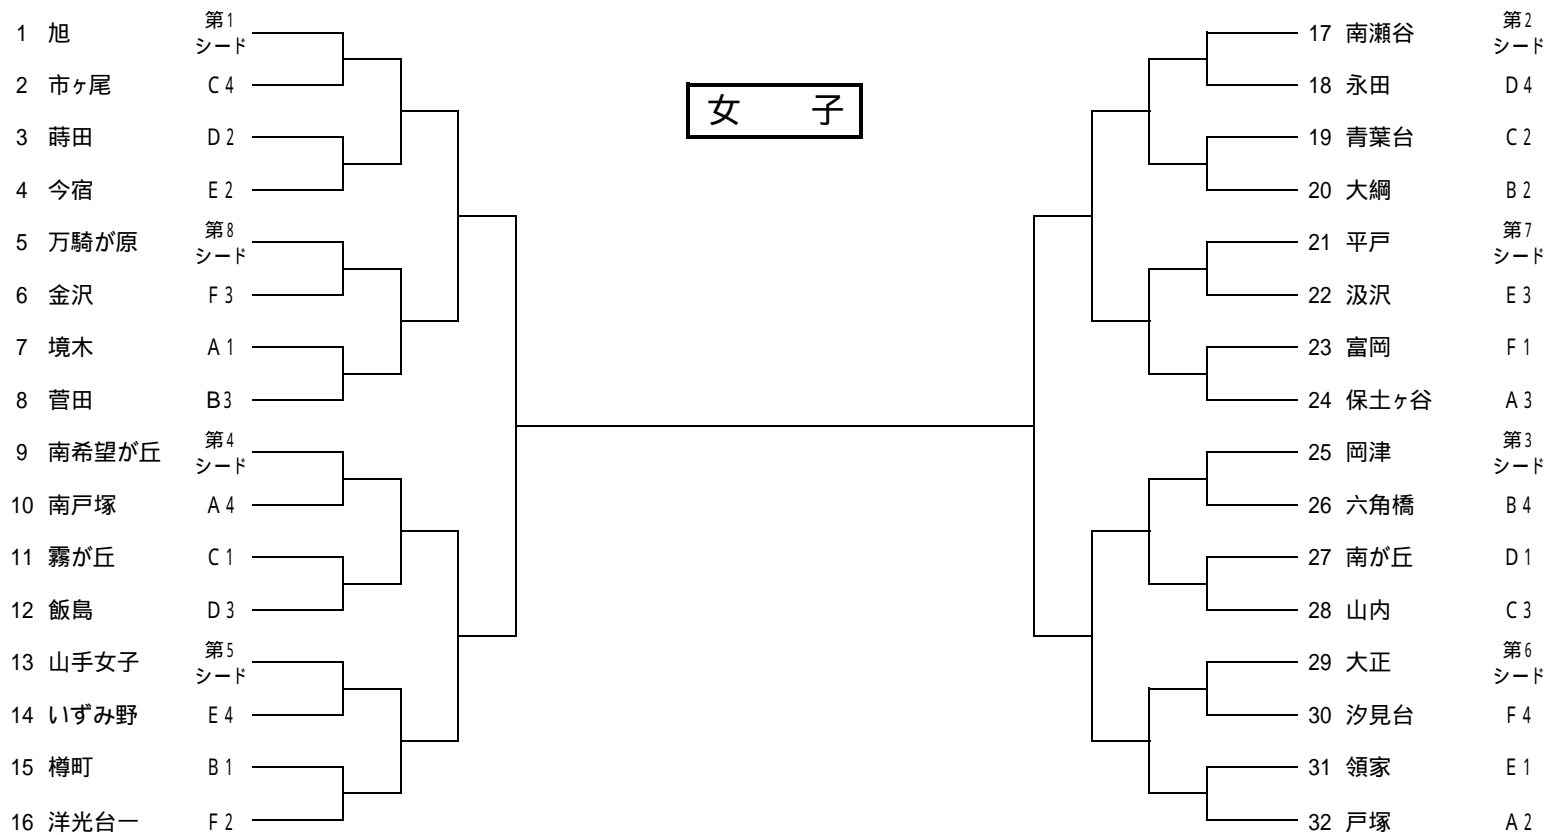

平成20年度 横浜市中学校バスケットボール選手権大会

女子

平成20年度 横浜市中学校バスケットボール選手権大会

5月11日(日) 永田中コート コート主任 増田 審判主任 小林(大道)

	開始時刻		G A M E				T.O	
1	9:00	m	17	青葉台	VS	18	中川西	永田 f
2	10:20	m	19	日吉台	VS	20	永田	負
3	13:00	m		勝	VS		勝	負

5月17日(土) 平戸中コート コート主任 遠藤 審判主任 小林(富岡)