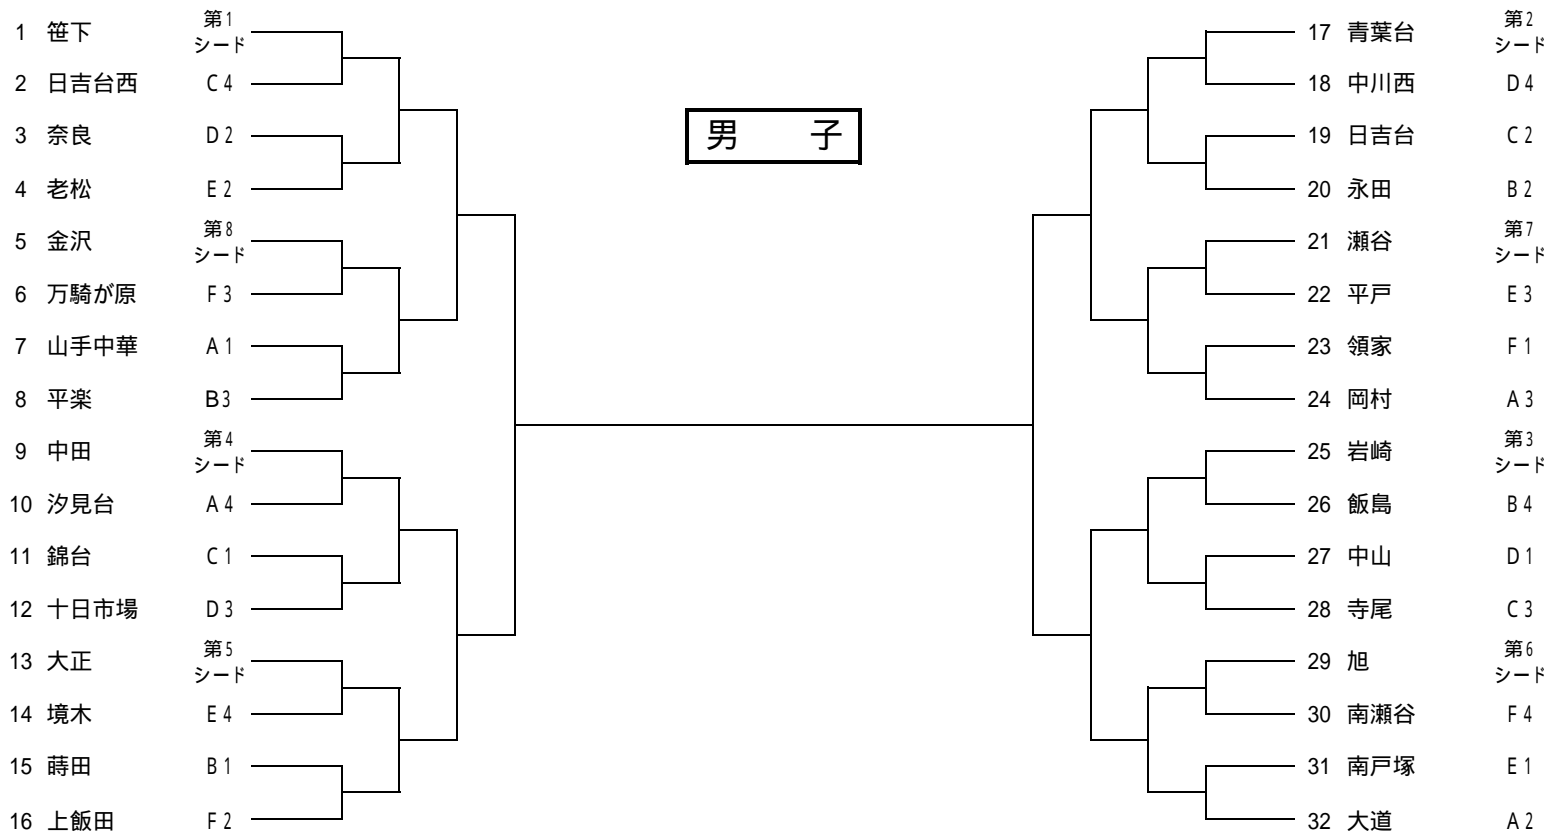

平成20年度 横浜市中学校バスケットボール選手権大会

女子

平成20年度 横浜市中学校バスケットボール選手権大会

5月11日(日) 永田中コート コート主任 増田 審判主任 小林(大道)

	開始時刻		G A M E				T.O	
1	9:00	m	17	青葉台	VS	18	中川西	永田 f
2	10:20	m	19	日吉台	VS	20	永田	負
3	13:00	m		勝	VS		勝	負

5月17日(土) 平戸中コート コート主任 遠藤 審判主任 小林(富岡)